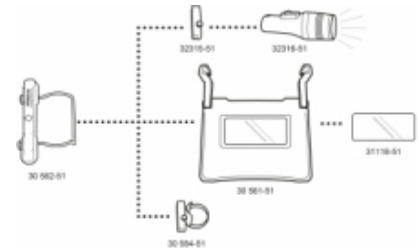

Divator Schienensystem

Das Divator Schienensystem lässt sich schnell und einfach an der Divator Vollgesichtsmaske anbringen, wodurch sich verschiedene Zubehörteile an der Maske befestigen lassen. Es kann z. B. einen Scheibenrahmen für Schweißarbeiten, Taucherlampen, eine Videokamera, Videolampen oder Sonarköpfe tragen.

Da das Zubehör direkt an der Maske angebracht wird, ist der Taucher in der Lage, beide Hände frei zu bewegen. Es werden keine Werkzeuge benötigt, um die Schienenhalterung anzubringen. Zum Anbringen an der Seite der Maske müssen lediglich zwei Muttern per Hand angezogen werden. Unterschiedliches Zubehör kann an einer abnehmbaren Gleitschiene befestigt werden, die auf dem Schienenhalter „entlanggleitet“ und einrastet. Dieses einfache, aber robuste Design ermöglicht es, das Zubehör zu wechseln, ohne die Tauchermaske entfernen zu müssen. Das Zubehör kann unter Wasser ganz einfach hin- und hergeschoben werden, so dass der Taucher das Zubehör so effizient wie möglich nutzen kann.

Der Schienenhalter kann entweder nur an einer Seite der Maske oder auch an beiden Seiten angebracht werden. Mit der Universalhalterung kann jeder Lampen- oder Videokamerakopf befestigt werden. Das Set wird mit zwei Größen von Schlauchklemmen geliefert. Der Scheibenrahmen für Schweißarbeiten kann angebracht werden, wobei immer noch Platz für weiteres Zubehör bleibt.